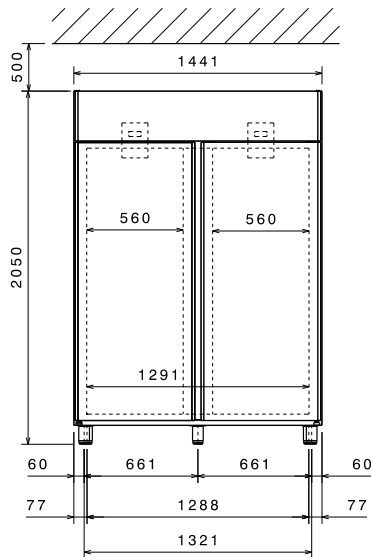

Zepředu

Boční