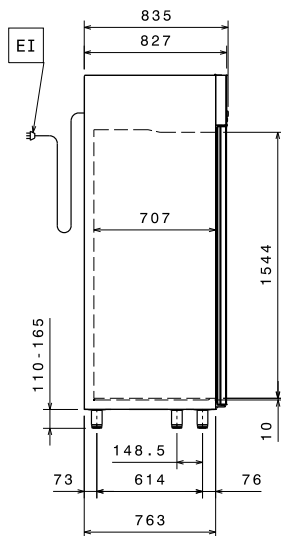

EI = Elektrické napojení

Shora