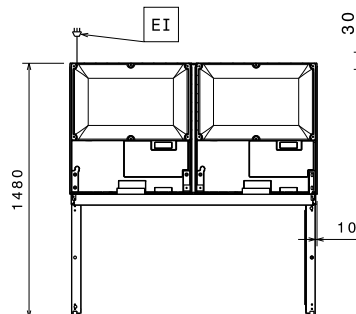

Elektro

Napětí: 220-240 V/1 ph/50 Hz
Příkon max: 0.72 kW

Kapacita:

Počet a typ roštů (příslušenství): 8 - GN 2/1

Hlavní informace

Netto objem: 1026 L
Dveřní závěsy:
Vnější rozměry, Šířka: 1441 mm
Vnější rozměry, Hloubka: 835 mm
Vnější rozměry, hloubka při otevřených dveřích: 1480 mm
Vnější rozměry, Výška: 2050 mm
Počet a typ dveří: 2 Plné
Typ vnějšího materiálu: AISI 304 / Din. 1.4301
Typ vnitřního materiálu: AISI 304 / Din. 1.4301
Vnitřní panely -materiál: AISI 304 / Din. 1.4301
Počet vsunů & rozteč: 44; 30 mm
Btto objem: 1430 L
Typový model EU Regulation (2015/1094):

Chladicí údaje

Funkční ovládací úroveň: Digitální
Výkon kompresoru: 1/4 hp
Provozní teplota - první zařízení (min-max): -2°C / 10°C
Provozní teplota - druhé zařízení (min-max): -15°C / -22°C
Funkční úroveň: S ventilátorem
Druhé zařízení - Výkon kompresoru: 1 hp
Izolace: 75 mm (Cyklopentan)

ISO Certifikáty

ISO Standardy: ISO 9001; ISO 14001; ISO 45001; ISO 50001

Udržitelnost

Typ chladiva: R290
Energetická třída (v souladu s nařízením EU 2015/1094):
Klimatická třída: 5
Roční a denní spotřeba energie (v souladu s nařízením EU 2015/1094):
Provozní podmínky (v souladu s nařízením EU 2015/1094):
EEI index (v souladu s nařízením EU 2015/1094):

ecostore Premium
Chladicí/Mrazicí skříň digitální, 2 dveře, 1430I (-2/-22°C) DUAL R290

Společnost si vyhrazuje právo provádět změny v produktech bez předchozího upozornění. Všechny informace byly správné v době tisku.